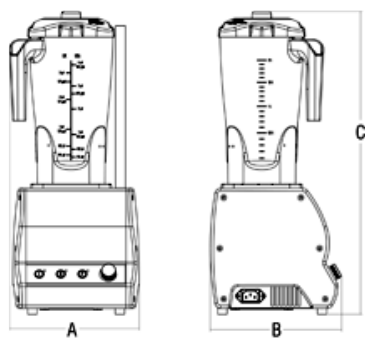

Stackable jug

Orione Plus VV

Orione Timer VV

Orione VV

Orione 2Q VV

спецификация

технические данные

Модель	Orione Q VV	Orione 2 Q / VV
Мощность	watt 750 - Hp 1	watt 750+750 / Hp 1+1
Электропитание	1ph	1ph
Двигатель	rpm 8.000÷16.000	rpm 8.000÷16.000
Объем стакана	lt 2	lt 2 + 2
A	mm 202	mm 380
B	mm 210	mm 210
C	mm 486	mm 490
Вес нетто	kg 5	kg 10
Размеры упаковки	mm 310x300x530	mm 480x300x530
Вес брутто	kg 7	kg 12
HS-CODE	84388091	